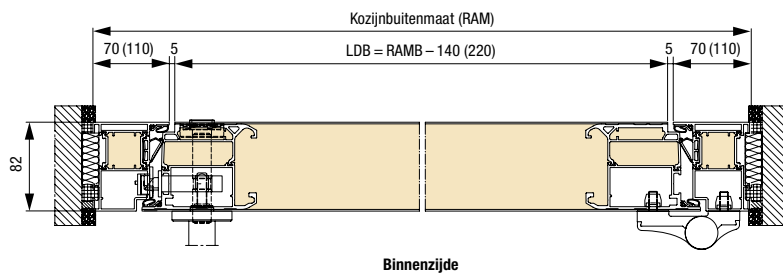

Horizontale doorsnede deur