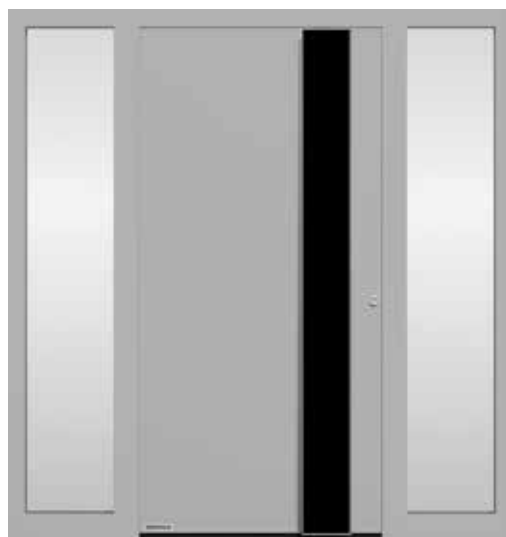

Motief 565

THERMOSAFE / THERMOSAFE HYBRID

Alle deurmotieven op deze pagina zijn in blank aluminiumkleurig RAL 9006, zijdeglanzend

Motief 860 roestvrijstalen handgreep HOE 501 black.edition in gitzwart RAL 9005 (optioneel)

Motief 565 design-handgreep G 760 black.edition in gitzwart RAL 9005 (optioneel) **1**, optioneel met geïntegreerde led-lichtlijst

Motief 568 design-handgreep G 750 black.edition in gitzwart RAL 9005 (optioneel) **2**, optioneel met geïntegreerde led-lichtlijst

Motief 551 met de hand gemaakte roestvrijstalen handgreep HOE 150

→ Alle kleuren en oppervlakken vindt u vanaf pagina 84.