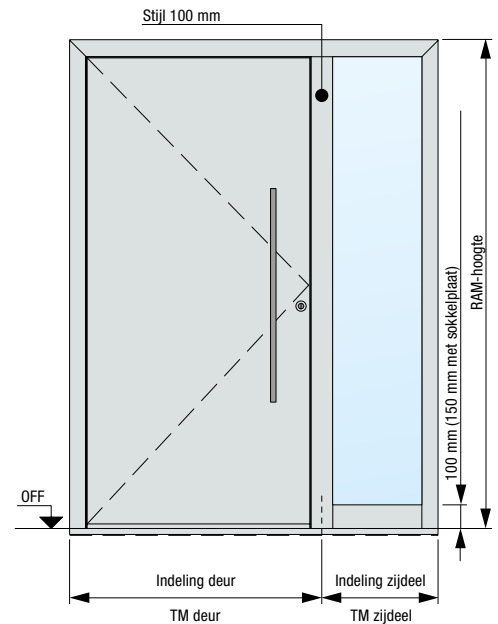

Afmetingen ThermoPlan Hybrid-voor deur

Uitvoering omraming van 70	Kozijnbuitenmaat¹⁾ (bestelmaat)	Vrije metselwerkmaat¹⁾	Kozijnbinnenmaat
Standaard	Max. 1250 × 2250	Max. 1270 × 2260	Max. 1110 × 2180
Buitengewone maat	Max. 1250 × 2350	Max. 1270 × 2360	Max. 1110 × 2280
XXL	Max. 1250 × 2500	Max. 1270 × 2510	Max. 1110 × 2430

Afmetingen ThermoPlan Hybrid-zijdelen

Stijlconstructie	Zijdeel hoogte¹⁾	TM zijdeel breedte¹⁾	TM voordeur breedte¹⁾
1-zijdig	Max. 3000	260 – 1600	Max. 1230
2-zijdig	Max. 3000	260 – 1600	Max. 1210

De maximale vervoerlengte van een deurinstallatie (inclusief zijdelen, bovenlichten en opbouwprofielen) mag aan één kant niet meer dan 2700 mm bedragen.

Koppelconstructie	Zijdeel hoogte¹⁾	TM zijdeel breedte¹⁾	TM voordeur breedte¹⁾
1- / 2-zijdig	Max. 3000	300 – 2500²⁾	1250

¹⁾ bij omraming van 110 + 40 mm

²⁾ Met Reflo- of Micrograin-beglazing