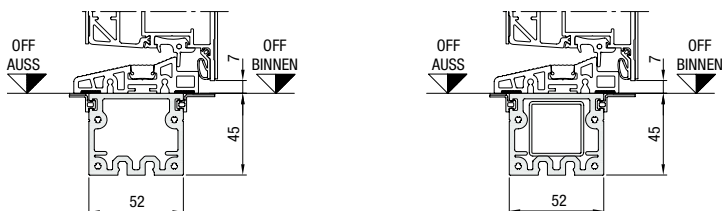

Invloeringsprofiel / transportbeveiliging

Bij stijlconstructies met ingeschoven doorlopende kokerversterking

Maten in mm