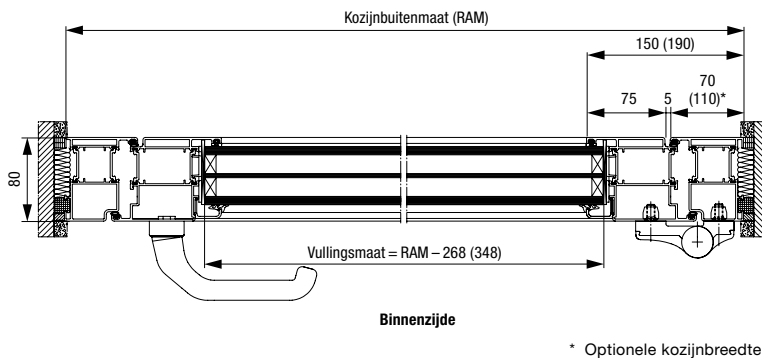

Horizontale doorsnede deur

* Optionele kozijnbreedte