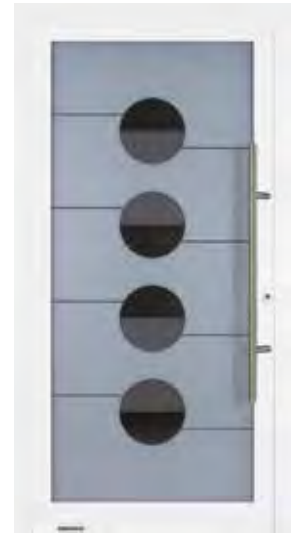

Motief 100 MG 114