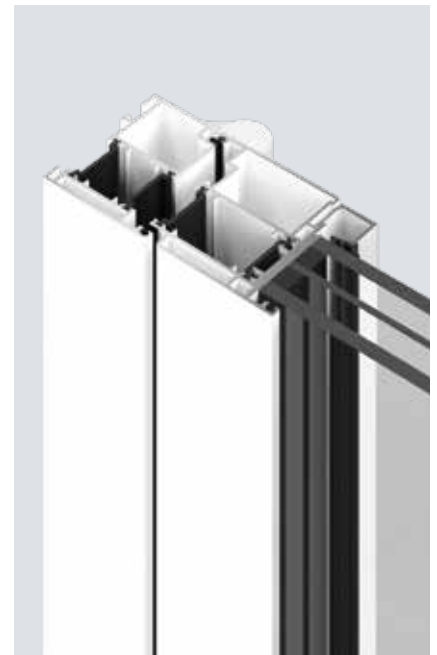

TopComfort

Inliggend

Aluminium, thermisch onderbroken

82 mm

Roestvrij staal

Stomp

Aluminium

Stomp

82 mm

Aluminium, thermisch onderbroken

3-voudig

Aluminium-kunststof

Tot 0,78 W/(m²·K)

33 tot 36 dB

Inliggend

Koolstof, thermisch onderbroken

100 mm

Aluminium

Met opdek

Aluminium

Met opdek

111 mm

Aluminium, thermisch onderbroken

4-voudig

Aluminium-kunststof

Tot 0,47 W/(m²·K)

29 tot 32 dB

Beglazingspaneel

Aluminium, thermisch onderbroken

80 mm

Stomp

Stomp

80 mm

Aluminium, thermisch onderbroken

2-voudig

Aluminium-kunststof

Tot 1,3 W/(m²·K)

29 tot 36 dB

Alleen bij Hörmann
U₀-waarde tot 0,47 W/(m²·K)