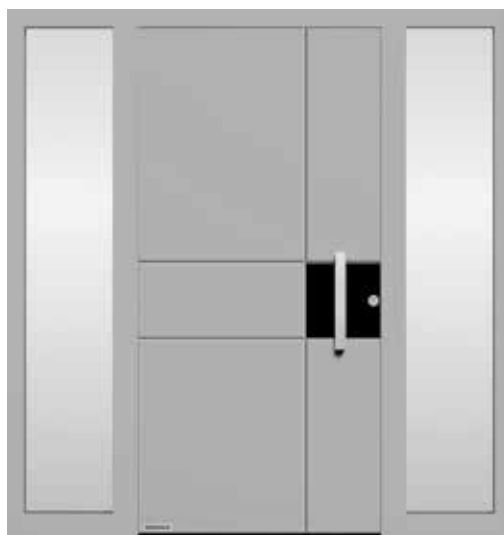

Motief 832

THERMOSAFE / THERMOSAFE HYBRID

Alle deurmotieven op deze pagina zijn in blank aluminiumkleurig RAL 9006, zijdeglanzend

Motief 823 handgreepprofiel black.edition in gitzwart RAL 9005 (optioneel), bevestigingsprofielen in de kleur van de deur, optioneel met led-spotlight in de handgreep ³

Motief 832 roestvrijstalen handgreep HOE 820, applicatie in gitzwart RAL 9005 (optioneel), met horizontale en verticale roestvrijstalen pilasters

Motief 836 roestvrijstalen handgreep HOE 820 ⁴, in hetzelfde vlak liggende applicatie in gitzwart RAL 9005 (optioneel)

Motief 891* roestvrijstalen handgreep HOE 820

* Niet leverbaar als ThermoSafe Hybrid

→ Alle kleuren en oppervlakken vindt u vanaf pagina 84.