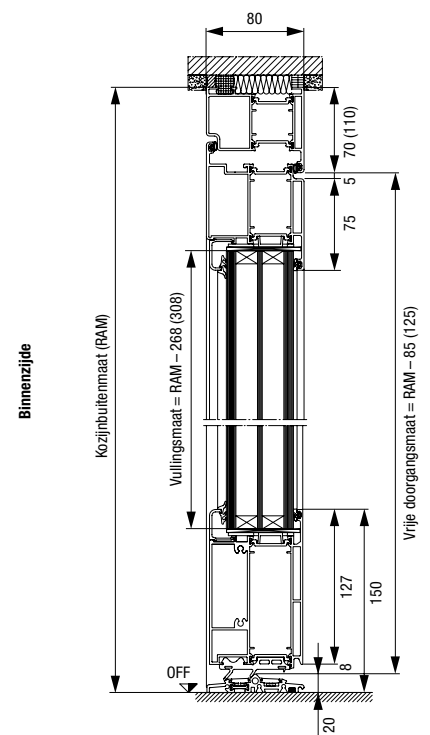

Verticale snede deur