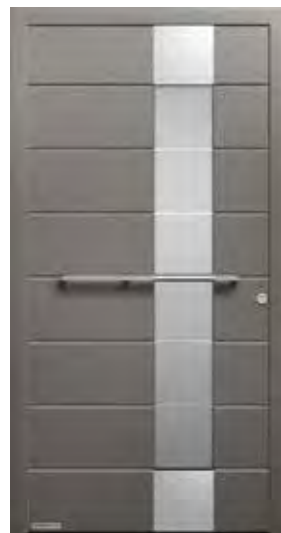

Motief 697

THERMOSAFE / THERMOSAFE HYBRID

Alle deurmotieven op deze pagina zijn in grijs aluminiumkleurig RAL 9007, fijne structuur mat

Motief 75 roestvrijstalen handgreep 38-1, figuurglas Master-Carré

Motief 65 roestvrijstalen handgreep HOE 600, motiefglas Float gematteerd met 7 heldere stroken

Motief 504 roestvrijstalen handgreep HOE 500, motiefglas Float gematteerd met 5 heldere dwarsstroken

Motief 650 roestvrijstalen handgreep HOE 700, figuurglas Pave wit

Motief 680 roestvrijstalen handgreep HOE 700, figuurglas Pave wit

Motief 689 roestvrijstalen handgreep 38-2, motiefglas Parsol grijs gematteerd met 7 heldere stroken

Motief 697 roestvrijstalen handgreep HOE 910, motiefglas Parsol grijs gematteerd met 7 heldere stroken

Motief 867 roestvrijstalen handgreep HOE 620, motiefglas Float gematteerd met 7 heldere stroken

→ Alle kleuren en oppervlakken vindt u vanaf pagina 84.

LINKS. Aluminium voordeur ThermoSafe motief 504, roestvrijstalen handgreep HOE 500, grijs aluminiumkleurig RAL 9007, fijne structuur mat