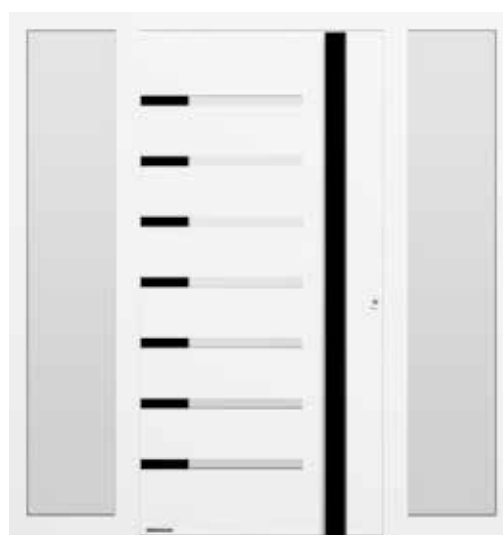

Motief 524

THERMOSAFE / THERMOSAFE HYBRID

Alle deurmotieven op deze pagina zijn in verkeerswit RAL 9016 mat

Motief 176 roestvrijstalen handgreep HOE 735, figuurglas Satinato

Motief 177 roestvrijstalen handgreep HOE 700, figuurglas Pave wit

Motief 501 roestvrijstalen handgreep HOE 500, beglazing Satinato

Motief 502 roestvrijstalen handgreep HOE 500, beglazing Satinato

Motief 514 design handgreep G 750 in blank aluminiumkleurig RAL 9006, zijdeglans, beglazing Float helder, zijdelen motiefglas gematteerd met 3 heldere stroken

Motief 524 design handgreep G 750 en applicaties in gitzwart RAL 9005 (optioneel), beglazing Float helder, zijdelen beglazing Float helder

→ Alle kleuren en oppervlakken vindt u vanaf pagina 84.