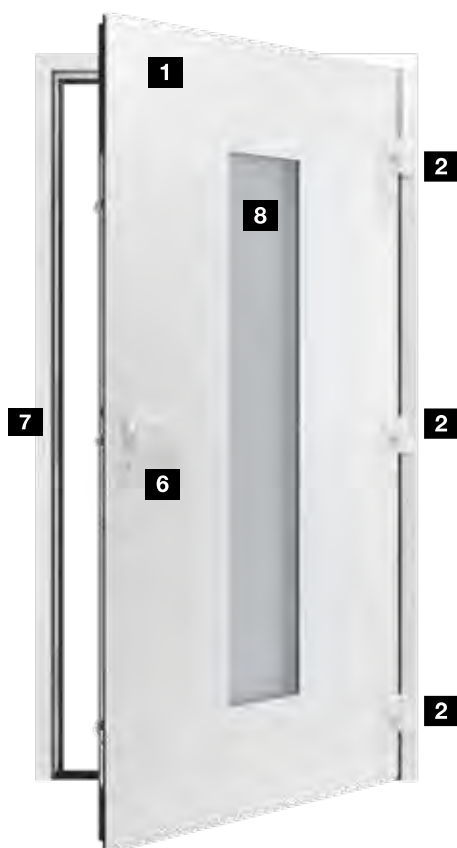

Deuruitrustingen

Voor een elegant en functioneel deurdesign

ThermoSafe

ThermoSafe Hybrid

	ThermoSafe	ThermoSafe Hybrid
1 Volledig binnenaanzicht	●	●
2 3D-scharnieren, verkeerswit RAL 9016	●	●
3 Verborgene liggende scharnieren	○	○
4 Kabelovergang met spiraalkabel	○	○
5 Kabelovergang met kabelband	○	○
6 Binnenkruk	Roestvrijstalen kruk CARO	Roestvrijstalen kruk CARO
7 Roestvrijstalen sluitplaat	●	●
8 Thermisch isolerende beglazing	3-voudige beglazing	3-voudige beglazing
9 Geïntegreerde deurdranger of deurdranger HDC 35 (niet afgebeeld) met mechanische vastzeteenheid	○	○
Openingsbegrenzer	○	○
10 Neerdalende vloerafdichting met weersbescherming	○	○

● = standaard ○ = optioneel - = niet leverbaar

* Motief 310 met 3-voudige beglazing