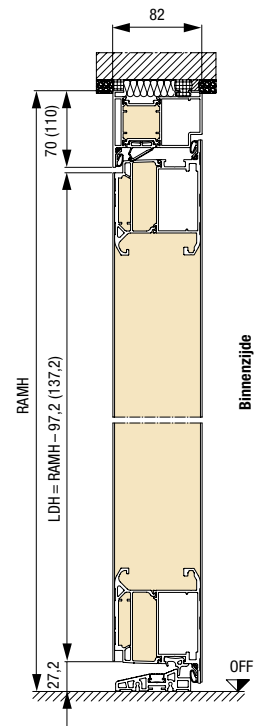

Verticale snede deur