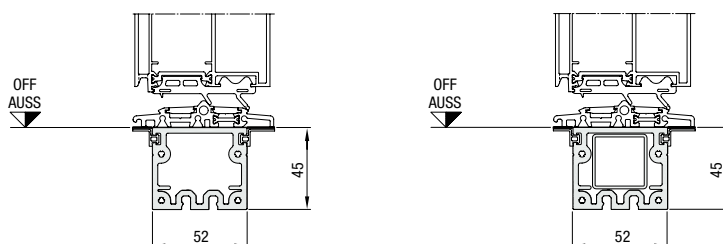

Invloeringsprofiel / transportbeveiliging

Bij stijlconstructies met ingeschoven doorlopende kokerversterking