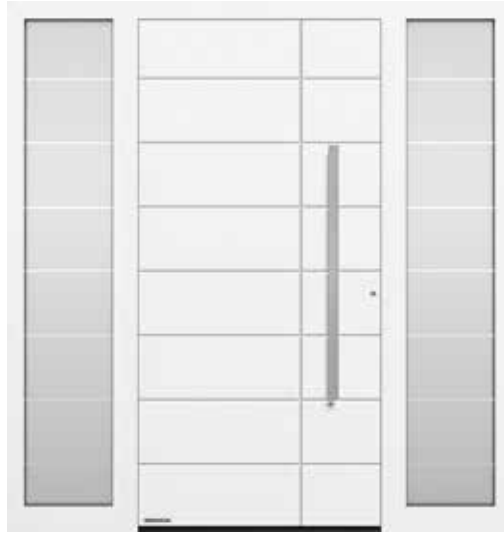

Motief 862

THERMOPLAN HYBRID

Alle deurmotieven op deze pagina zijn in verkeerswit RAL 9016 mat

Motief 689 roestvrijstalen handgreep 38-2, motiefglas Parsol grijs gematteerd met 7 heldere stroken
Motief 862 roestvrijstalen greep HOE 620, motiefglas Parsol grijs gematteerd met 7 heldere stroken, zijdelen motiefglas Parsol grijs gematteerd met 7 heldere stroken

Motief 867 roestvrijstalen handgreep HOE 620, motiefglas Float gematteerd met 7 heldere stroken

Motief 871 roestvrijstalen greep HOE 620, motiefglas Parsol grijs gematteerd met 3 heldere stroken, zijdelen motiefglas Parsol grijs gematteerd met 3 heldere stroken

Motief 872 roestvrijstalen greep HOE 615, motiefglas Parsol grijs gematteerd met 6 heldere stroken, zijdelen motiefglas Parsol grijs gematteerd met 6 heldere stroken

→ Alle kleuren en oppervlakken vindt u vanaf pagina 84.