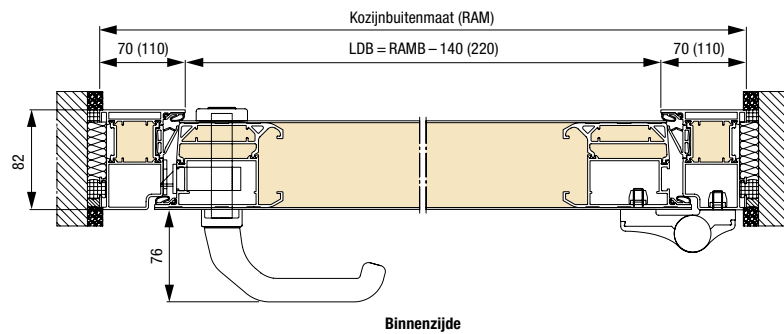

Horizontale doorsnede deur