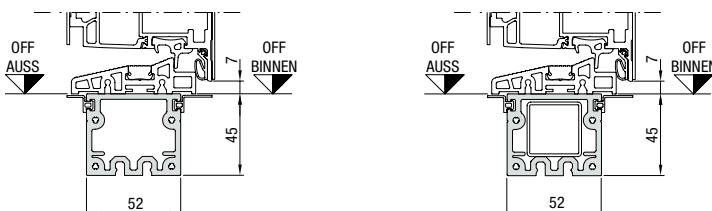

Invloeringsprofiel / transportbeveiliging

Bij stijlconstructies met ingeschoven doorlopende kokerversterking