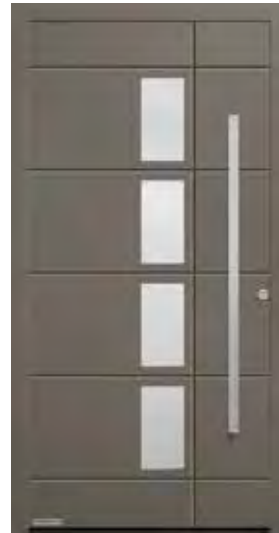

Motief 777

THERMOSAFE / THERMOSAFE HYBRID

Alle deurmotieven op deze pagina zijn in kwartsgrijs RAL 7039, fijne structuur mat

Motief 757 roestvrijstalen handgreep HOE 797, motiefglas Float gematteerd met heldere stroken

Motief 759 design handgreep G 750 in geanodiseerd aluminium E6 / EV1, motiefglas Float gematteerd met heldere stroken

Motief 777 roestvrijstalen handgreep HOE 610, figuurglas Float gematteerd

Motief 779 design-handgreep G 750 in geanodiseerd aluminium E6 / EV1, figuurglas Float gematteerd

Motief 797 roestvrijstalen handgreep HOE 797, figuurglas Float gematteerd

Motief 799 design-handgreep G 750 in geanodiseerd aluminium E6 / EV1, figuurglas Float gematteerd

→ Alle kleuren en oppervlakken vindt u vanaf pagina 84.