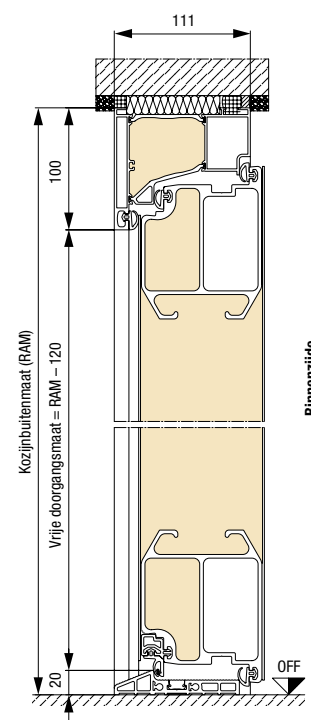

Verticale snede deur