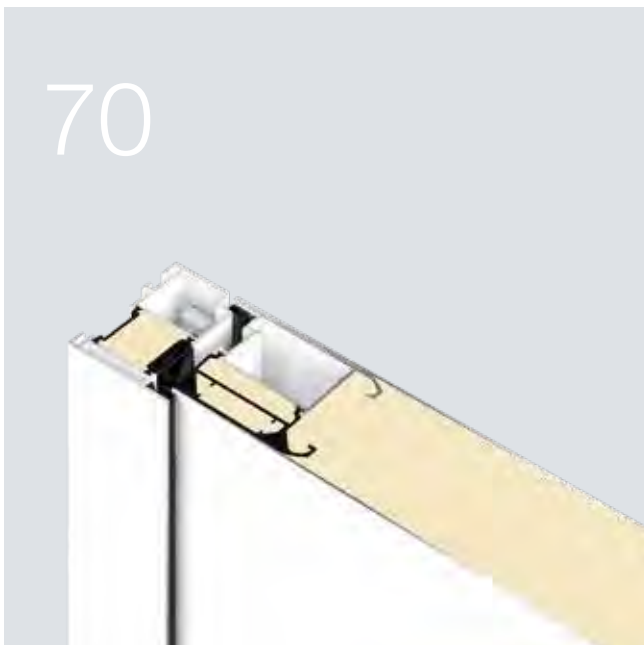

70

80

86

Design. Uitrusting. Toebehoren.

- 70 Deurbladconstructie
- 72 Deuruitvoeringen
- 74 Deuruitrustingen
- 76 Veiligheidsuitrustingen
- 78 Comfortsloten
- 80 Buitenhandgrepen
- 83 Krukgarnituren
- 84 Kleuren
- 86 Beglazing
- 88 Maten en inbouwgegevens