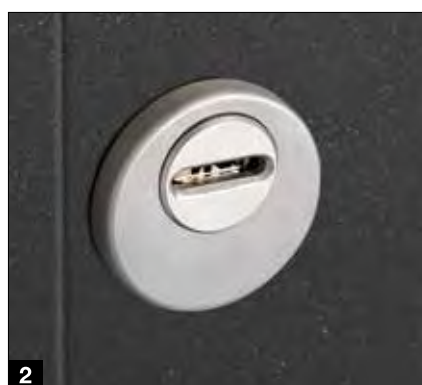

Veiligheidsuitrustingen

Standaard gecertificeerde veiligheidsuitrusting

1

2

3

4

ThermoSafe

ThermoSafe Hybrid

1	Profielcilinder met verzonken veiligheidsrozet	-	-
2	Profielcilinder met erop geplaatste veiligheidsrozet	●	●
3	Veiligheidsslot met draaigrendel en mechanische vergrendeling	● H5 met 5-voudige vergrendeling	● H5 met 5-voudige vergrendeling
	Elektrische deuropener met dag- / nachtfunctie	○	○
	Elektrische deuropener met dag- / nachtfunctie en constant open	○	○
4	Veiligheidsslot met schootrendel en mechanische zelfvergrendeling	■ S5 Automatic met 5-voudige vergrendeling	■ S5 Automatic met 5-voudige vergrendeling
4	Veiligheidsslot met schootrendel, blokkeerbeugel en mechanische zelfvergrendeling	○ S5S Automatic met 5-voudige vergrendeling	○ S5S Automatic met 5-voudige vergrendeling
	Optilbeveiliging* aan de scharnierzijde	●	●
	RC 2-veiligheidsuitrusting	-	-
	RC 3-veiligheidsuitrusting	●	●
	RC 4-veiligheidsuitrusting	-	● Voor deurmotieven zonder beglazing en met H5-slot

● = standaard ■ = optioneel zonder meerprijs ○ = optioneel - = niet leverbaar

* Niet vereist bij verborgen liggende scharnieren