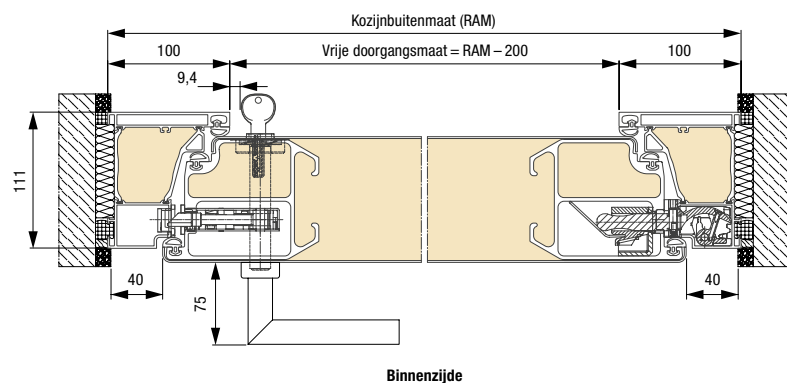

Horizontale doorsnede deur