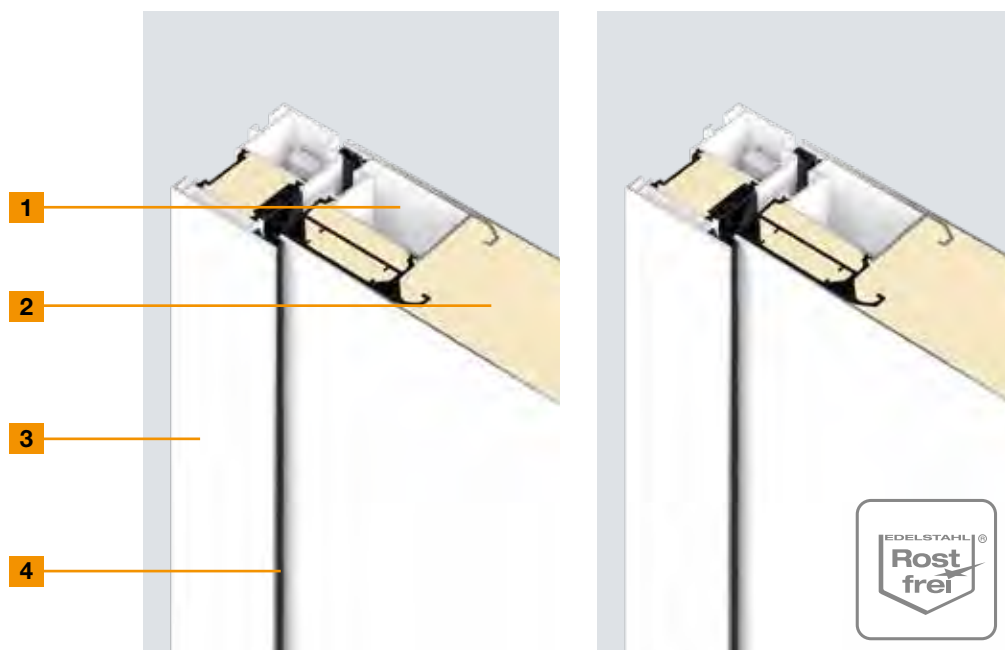

Tot klasse 3

Tot klasse 3

Tot klasse 3

Deuruitvoeringen

Het passende profiel voor elke eis

ThermoSafe

ThermoSafe Hybrid

1	Deurprofiel	Inliggend	Inliggend
	Materiaal	Aluminium, thermisch onderbroken	Aluminium, thermisch onderbroken
2	Deurbladdikte	73 mm	73 mm
	Buitenplaat	Aluminium	Roestvrij staal
	Buitensponning	Met opdek	Met opdek
	Binnenplaat	Aluminium	Aluminium
	Binnensponning	Stomp	Stomp
3	Kozijndikte	82 mm	82 mm
	Materiaal	Aluminium, thermisch onderbroken	Aluminium, thermisch onderbroken
4	Afdichtingssysteem	3-voudig	3-voudig
	Drempelprofiel	Aluminium-kunststof	Aluminium-kunststof
	Warmte-isolatie (U_D-waarde)*	Tot 0,87 W/(m²·K)	Tot 0,87 W/(m²·K)
	Geluidsisolatie	28 tot 33 dB	33 tot 36 dB