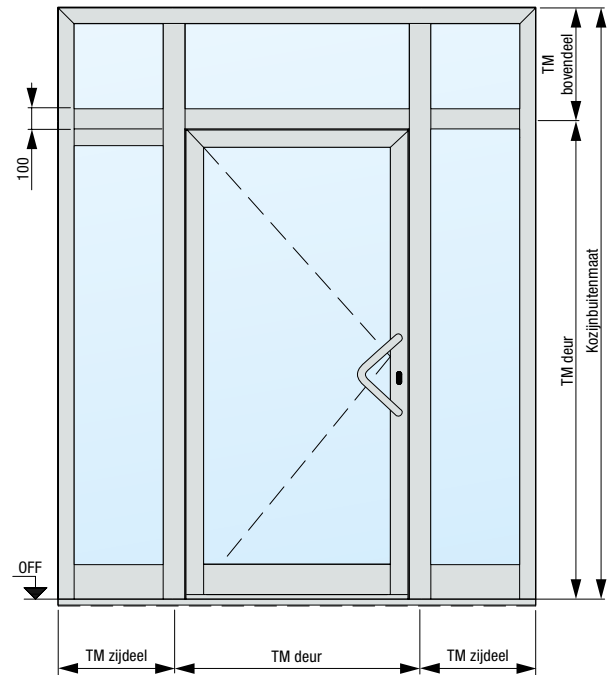

Afmetingen TopComfort-voor deur

Uitvoering omringing van 70	Kozijnbuitenmaat¹⁾ (bestelmaat)	Vrije metselwerkmaat¹⁾	Kozijnbinnenmaat
Standaard	Max. 1300 x 2500	Max. 1270 x 2510	Max. 1160 x 2430

Afmetingen TopComfort-zijdelen

Stijlconstructie	Zijdeel hoogte¹⁾	TM zijdeel breedte¹⁾	TM voordeur breedte¹⁾
1-zijdig	Max. 3000	260 - 1600	Max. 1230
2-zijdig	Max. 3000	260 - 1600	Max. 1210

De maximale vervoerlengte van een deurinstallatie (inclusief zijdelen, bovenlichten en opbouwprofielen) mag aan één kant niet meer dan 2700 mm bedragen.

Koppelconstructie	Zijdeel hoogte¹⁾	TM zijdeel breedte¹⁾	TM voordeur breedte¹⁾
1-/2-zijdig	Max. 3000	300 - 1600	1250

¹⁾ bij omringing van 110 + 40 mm