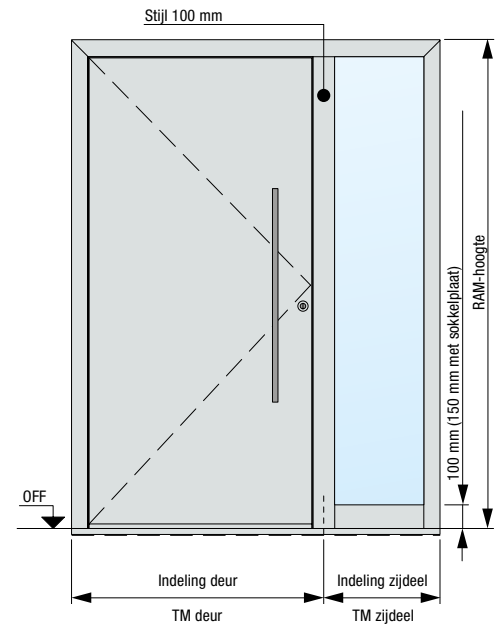

Maten en inbouwgegevens

ThermoSafe / ThermoSafe Hybrid

Afmetingen voordeur ThermoSafe / ThermoSafe Hybrid

Uitvoering omraming van 70	Kozijnbuitenmaat¹⁾ (bestelmaat)	Vrije metselwerkmaat¹⁾	Kozijnbinnenmaat
Standaard	Max. 1250 × 2250	Max. 1270 × 2260	Max. 1110 × 2180
Buitengewone maat	Max. 1250 × 2350	Max. 1270 × 2360	Max. 1110 × 2280
XXL	Max. 1250 × 2500	Max. 1270 × 2510	Max. 1110 × 2430

Afmetingen zijdelen ThermoSafe / ThermoSafe Hybrid

Stijlconstructie	Zijdeel hoogte¹⁾	TM zijdeel breedte¹⁾	TM voordeur breedte¹⁾
1-zijdig	Max. 3000	260 – 1600	Max. 1230
2-zijdig	Max. 3000	260 – 1600	Max. 1210

De maximale vervoerlengte van een deureninstallatie (inclusief zijdelen, bovenlichten en opbouwprofielen) mag aan één kant niet meer dan 2700 mm bedragen.

Koppelconstructie	Zijdeel hoogte¹⁾	TM zijdeel breedte¹⁾	TM voordeur breedte¹⁾
1-/2-zijdig	Max. 3000	300 – 2500²⁾	1250

¹⁾ bij omraming van 110 + 40 mm

²⁾ Met Reflo- of Micrograin-beglazing