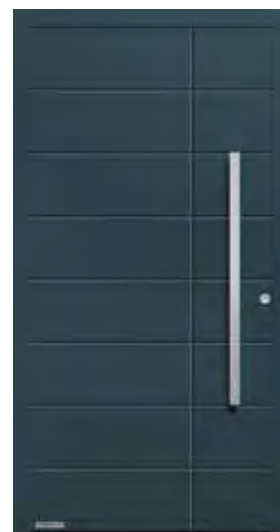

Motief 862

VOORDEUR EN GARAGEDEUR IN PARTNERLOOK. Door design-elementen met hetzelfde aanzicht en het gebruik van motieven wordt de combinatie van uw voordeuren en garagesectionaaldeuren een aantrekkelijke blikvanger. De afstanden van de groeven bij de voordeur en de profileringsafstanden van de garagedeur zitten bij deze motieven niet exact op één lijn.