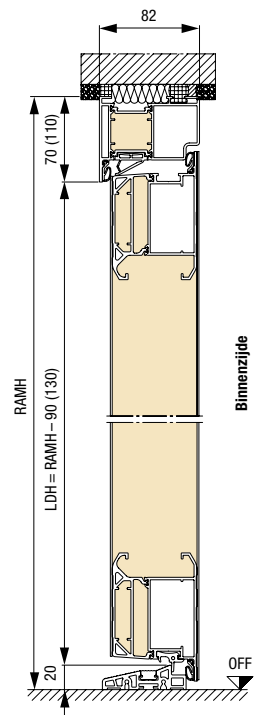

Verticale snede deur