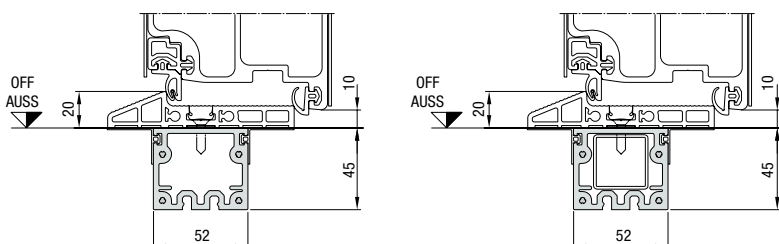

Invloeringsprofiel / transportbeveiliging

Bij stijlconstructies met ingeschoven doorlopende kokerversteking

Maten in mm