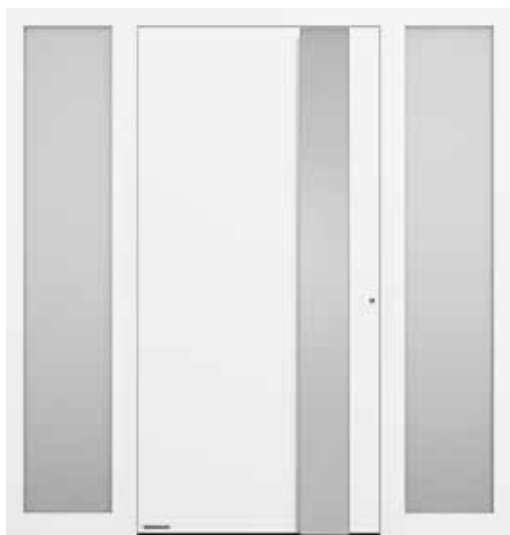

Motief 565 .NIEUW