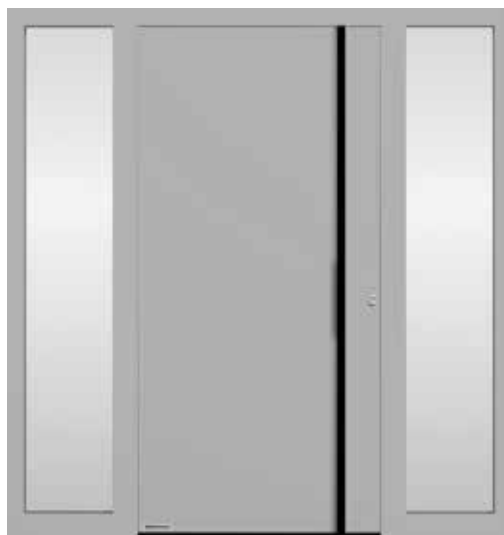

Motief 823

THERMOSAFE / THERMOSAFE HYBRID

Alle deurmotieven op deze pagina zijn in blank aluminiumkleurig RAL 9006, zijdeglanzend

Motief 823 handgreepprofiel black.edition in gitzwart RAL 9005 (optioneel), bevestigingsprofielen in de kleur van de deur, optioneel met led-spotlight in de handgreep ³

Motief 832 roestvrijstalen handgreep HOE 820, applicatie in gitzwart RAL 9005 (optioneel), met horizontale en verticale roestvrijstalen pilasters

Motief 836 roestvrijstalen handgreep HOE 820 ⁴, in hetzelfde vlak liggende applicatie in gitzwart RAL 9005 (optioneel)

Motief 891* roestvrijstalen handgreep HOE 820

* Niet leverbaar als ThermoSafe Hybrid

→ Alle kleuren en oppervlakken vindt u vanaf pagina 84.