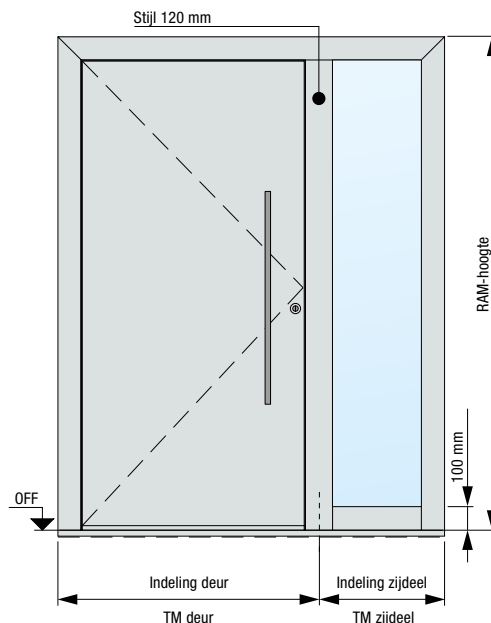

Maten en inbouwgegevens

ThermoCarbon

Afmetingen ThermoCarbon-voor deur

Uitvoering	Kozijnbuitenmaat (bestelmaat)	Netto metselwerkmaat	Kozijnbinnenmaat
Standaard	Max. 1340 x 2350	Max. 1360 x 2360	Max. 1140 x 2230
XXL	Max. 1340 x 3000	Max. 1360 x 3010	Max. 1140 x 2880

Afmetingen ThermoCarbon-voor deur

Stijlconstructie	Hoogte zijdeel	Breedte TM zijdeel	Breedte TM voordeur
1-zijdig	Max. 3000	300 – 1600	Max. 1300
2-zijdig	Max. 3000	300 – 1600	Max. 1260

De maximale vervoerlengte van een deuringstallatie (inclusief zijdelen, bovenlichten en opbouwprofielen) mag aan één kant niet meer dan 2700 mm bedragen.

Koppelconstructie	Hoogte zijdeel	Breedte TM zijdeel	Breedte TM voordeur
1-/2-zijdig	Max. 3000	340 – 1600	1340