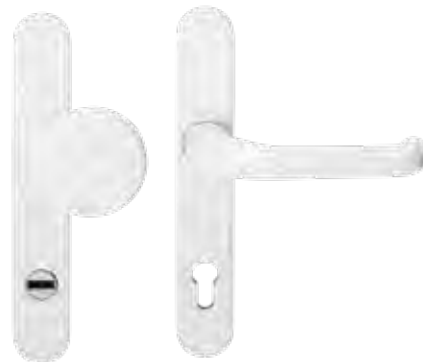

Roestvrijstalen veiligheids-garnituur 62-4

In verkeerswit mat, RAL 9016, optioneel voor ThermoSafe, ThermoSafe Hybrid, ThermoPlan Hybrid en TopComfort (niet voor RC 3-veiligheidsuitrusting)